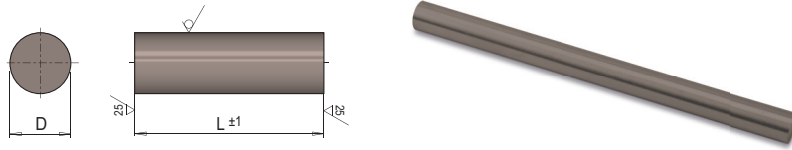

MATERIAL

» WCu 75/25

D	L	No.	EUR	D	L	No.	EUR
3	300	V 94411/ 3/300	< >	12	300	V 94411/ 12/300	< >
4	300	V 94411/ 4/300	< >	15	300	V 94411/ 15/300	< >
5	300	V 94411/ 5/300	< >	16	300	V 94411/ 16/300	< >
6	300	V 94411/ 6/300	< >	20	300	V 94411/ 20/300	< >
8	300	V 94411/ 8/300	< >	25	300	V 94411/ 25/300	< >
10	300	V 94411/ 10/300	< >				