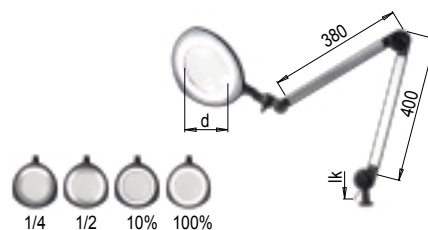

DESCRIZIONE DEL PRODOTTO

- » 48 LED, a regolazione continua al 10%, con funzione di memoria
- » Braccio snodabile
- » Illuminazione a segmenti per una regolazione individuale
- » Lente in vetro antigraffio
- » Braccio in alluminio in forma compatta

CONTENUTO DELLA CONFEZIONE

- » Protezione lente

Connessione	lk ¹⁾	d	AR ²⁾	Ingrandimento	Diottrie	N°	EUR
230V/50Hz	3,4 m	160	1050	2 x	3,5	BAL 2410/160/3,5	< >

1) lk: Lunghezza cavo

2) AR: Raggio d'azione