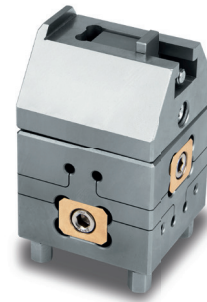

### DESCRIZIONE DEL PRODOTTO

- » Regolazione del pezzo in 3 assi
- » Campo di serraggio possibile 0-100mm
- » Regolazione dell'angolo a 360°

### MATERIALE

- » Resistente alla corrosione / temprato

Contenuto	b1	h	h1	b	N°	EUR
<ul style="list-style-type: none"> <li>» Morsa a pendolo ruotabile</li> <li>» Ganascia 33-66</li> <li>» Perno di staffaggio WEDM</li> <li>» Cacciavite T30</li> </ul>	55	95,8	91,3	<b>55</b>	HER 6115/55/Set-1	<>
<ul style="list-style-type: none"> <li>» Morsa a pendolo ruotabile</li> <li>» Ganascia 0-33</li> <li>» Ganascia 33-66</li> <li>» Ganascia 66-100</li> <li>» Perno di staffaggio WEDM</li> <li>» Cacciavite T30</li> </ul>	55	95,8	91,3	<b>55</b>	HER 6115/55/Set-2	<>