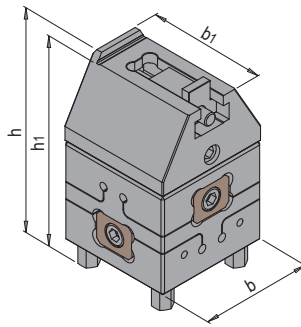

### DESCRIZIONE DEL PRODOTTO

- » Regolazione del pezzo in 3 assi
- » Campo di serraggio possibile 0-100mm
- » Regolazione dell'angolo a 360°

### MATERIALE

- » Resistente alla corrosione / temprato

Contenuto	b1	h	h1	b	N°	EUR
<ul style="list-style-type: none"> <li>» Morsa a pendolo ruotabile</li> <li>» Ganascia 33-66</li> <li>» Perno di staffaggio WEDM</li> <li>» Cacciavite T30</li> </ul>	55	95,8	91,3	<b>55</b>	HER 6115/55/Set-1	<>
<ul style="list-style-type: none"> <li>» Morsa a pendolo ruotabile</li> <li>» Ganascia 0-33</li> <li>» Ganascia 33-66</li> <li>» Ganascia 66-100</li> <li>» Perno di staffaggio WEDM</li> <li>» Cacciavite T30</li> </ul>	55	95,8	91,3	<b>55</b>	HER 6115/55/Set-2	<>