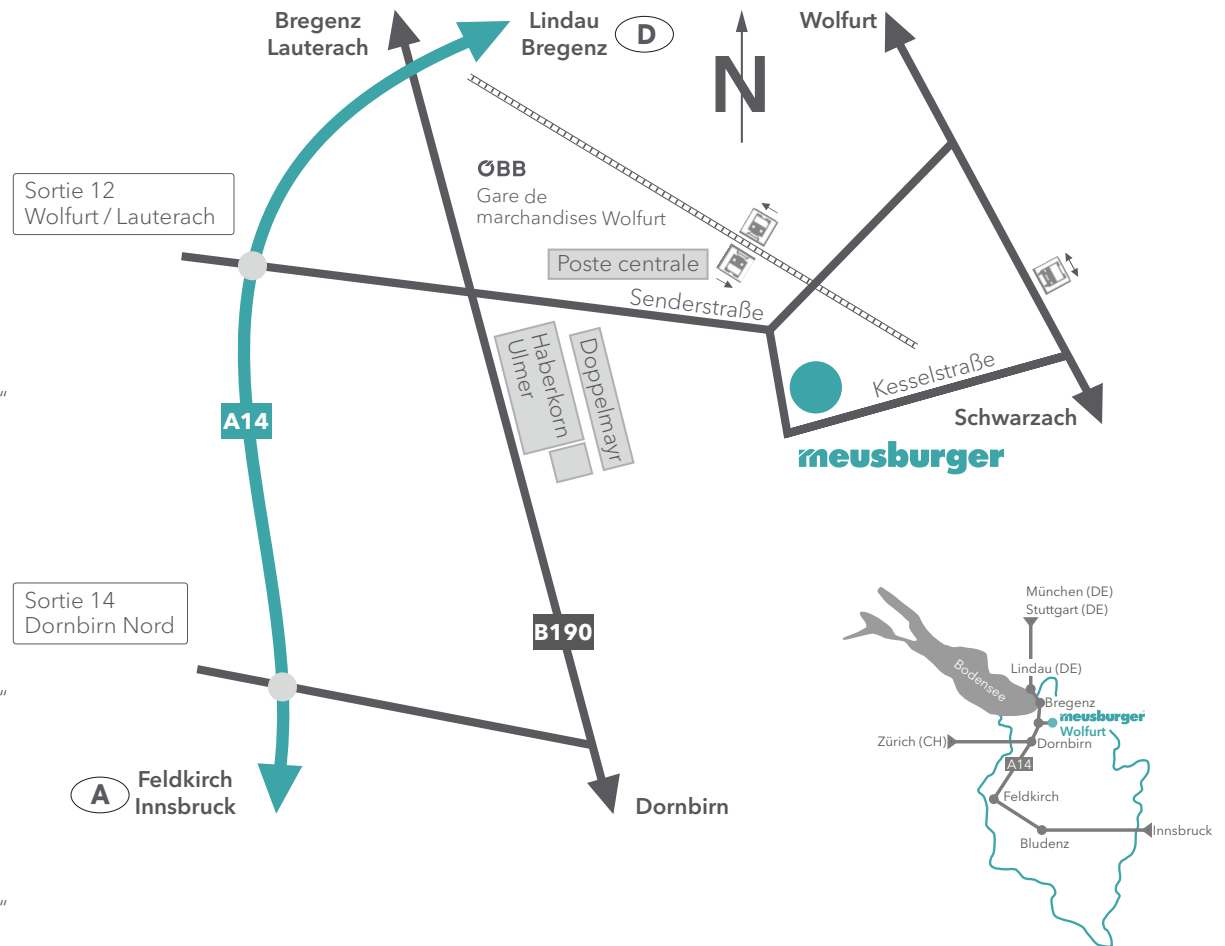

(A) ARRIVÉE VENANT D'AUTRICHE

- » Autoroute A14 Feldkirch en direction de Bregenz
- » Sortie Dornbirn Nord, sortie 14
- » Au rond point, prendre la 3ième sortie, direction Bregenz
- » Après le bâtiment Haberkorn prendre la sortie à droite, direction Wolfurt
- » Au panneau STOP tourner à droite, direction Wolfurt
- » Après la Poste centrale tourner à droite, suivre les panneaux „Meusburger“

(CH) ARRIVÉE VENANT DE SUISSE

- » Autoroute en direction de St. Margrethen / Au
- » Sortie Au, traverser Lustenau (A) en direction de Dornbirn
- » À Dornbirn prendre l'autoroute A14 en direction de Bregenz
- » Prendre la sortie Dornbirn Nord, sortie 14
- » Au rond point, prendre la 3ième sortie, direction Bregenz
- » Après le bâtiment Haberkorn prendre la sortie à droite, direction Wolfurt
- » Au panneau STOP tourner à droite, direction Wolfurt
- » Après la Poste centrale tourner à droite, suivre les panneaux „Meusburger“

(D) ARRIVÉE VENANT D'ALLEMAGNE

- » Autoroute A 96 Lindau en direction de l'Autriche
- » Autoroute A 14 Bregenz, direction Feldkirch
- » Prendre la sortie Wolfurt /Lauterach, sortie 12
- » Au panneau STOP prendre à gauche, direction Wolfurt
- » Après la Poste centrale tourner à droite, suivre les panneaux „Meusburger“