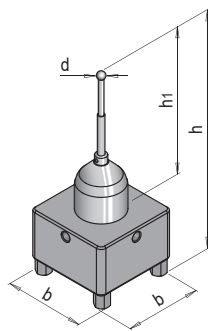

PRODUKTBESCHREIBUNG

- » Original-Referenzelemente
- » Taster starr
- » Messspitze aus Hartmetall

LIEFERUMFANG

- » Spannzapfen HER 1805 und Kunststoffbox

| b | h | h1 | d | Nr. | EUR |
|------|-----|----|---|------------|-----|
| 52,5 | 128 | 87 | 3 | HER 2110/3 | <> |
| 52,5 | 128 | 87 | 5 | HER 2110/5 | <> |