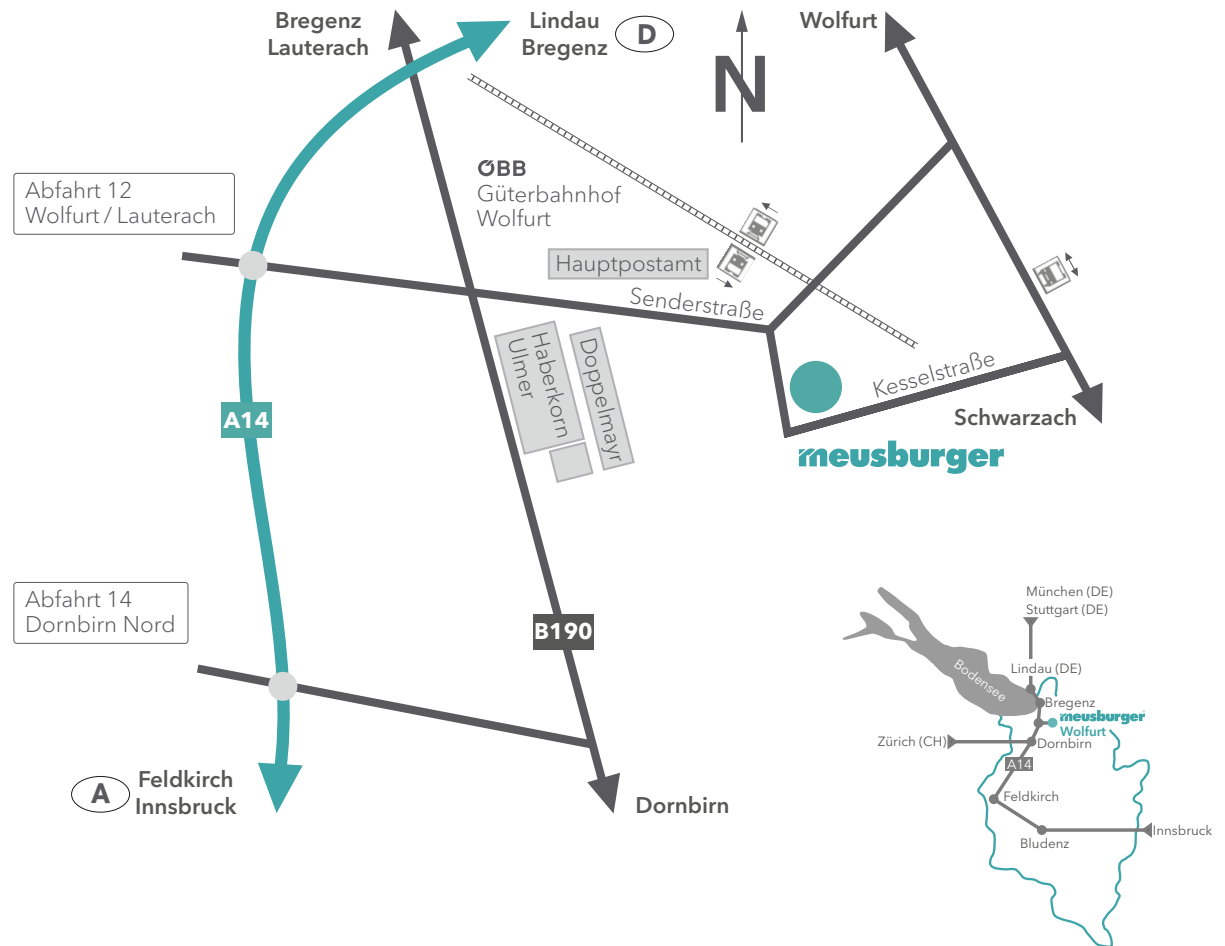

## A ANREISE AUS ÖSTERREICH

- » Autobahn A14 Feldkirch Richtung Bregenz
- » Ausfahrt 14 (Dornbirn Nord)
- » Beim Kreisverkehr 3. Ausfahrt, Richtung Bregenz
- » Nach Haberkorn Gebäude halbrechts abbiegen, Richtung Wolfurt
- » Bei Stop-Tafel rechts abbiegen, Richtung Wolfurt
- » Nach Hauptpostamt rechts abbiegen, Meusburger-Schild

## CH ANREISE AUS DER SCHWEIZ

- » Autobahn Richtung St. Margrethen / Au
- » Ausfahrt Au, über Lustenau (A) nach Dornbirn
- » In Dornbirn Auffahrt auf die Autobahn A14 Richtung Bregenz
- » Ausfahrt 14 (Dornbirn Nord)
- » Beim Kreisverkehr 3. Ausfahrt, Richtung Bregenz
- » Nach Haberkorn Gebäude halbrechts abbiegen, Richtung Wolfurt
- » Bei Stop-Tafel rechts abbiegen, Richtung Wolfurt
- » Nach Hauptpostamt rechts abbiegen, Meusburger-Schild

## D ANREISE AUS DEUTSCHLAND

- » Autobahn A96 Lindau Richtung Österreich
- » Autobahn A14 Bregenz Richtung Feldkirch
- » Ausfahrt 12 (Wolfurt / Lauterach)
- » Bei Stop-Tafel links abbiegen, Richtung Wolfurt
- » Nach Hauptpostamt rechts abbiegen, Meusburger-Schild