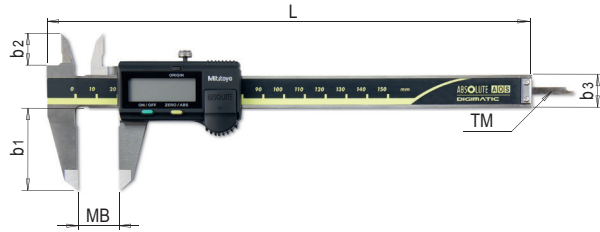

0.01

Mitutoyo

PRODUKTBESCHREIBUNG

- » Höchste Präzision durch Absolut-Messsystem
- » Keine Beeinträchtigung durch Feuchtigkeit auf der Führungsfläche
- » Mit Feststellschraube
- » Batterielebensdauer ca. 18.000 Stunden

LIEFERUMFANG

- » Werkzertifikat, Batterie (SR44) und Kunststoffetui

L	b1	b2	b3	Tol.	Gew.	MB ¹⁾	TM ²⁾	Nr.	EUR
233	40	16,5	16	+/-0,02	164 g	0-150	flach	MSD 10002/150/F	<>
233	40	16,5	16	+/-0,02	164 g	0-150	Ø 1.9 mm	MSD 10002/150/R	<>
290	50	20	16	+/-0,02	194 g	0-200	flach	MSD 10002/200/F	<>

1) MB: Messbereich

2) TM: Tiefenmaß

i Erstkalibriert auf Anfrage